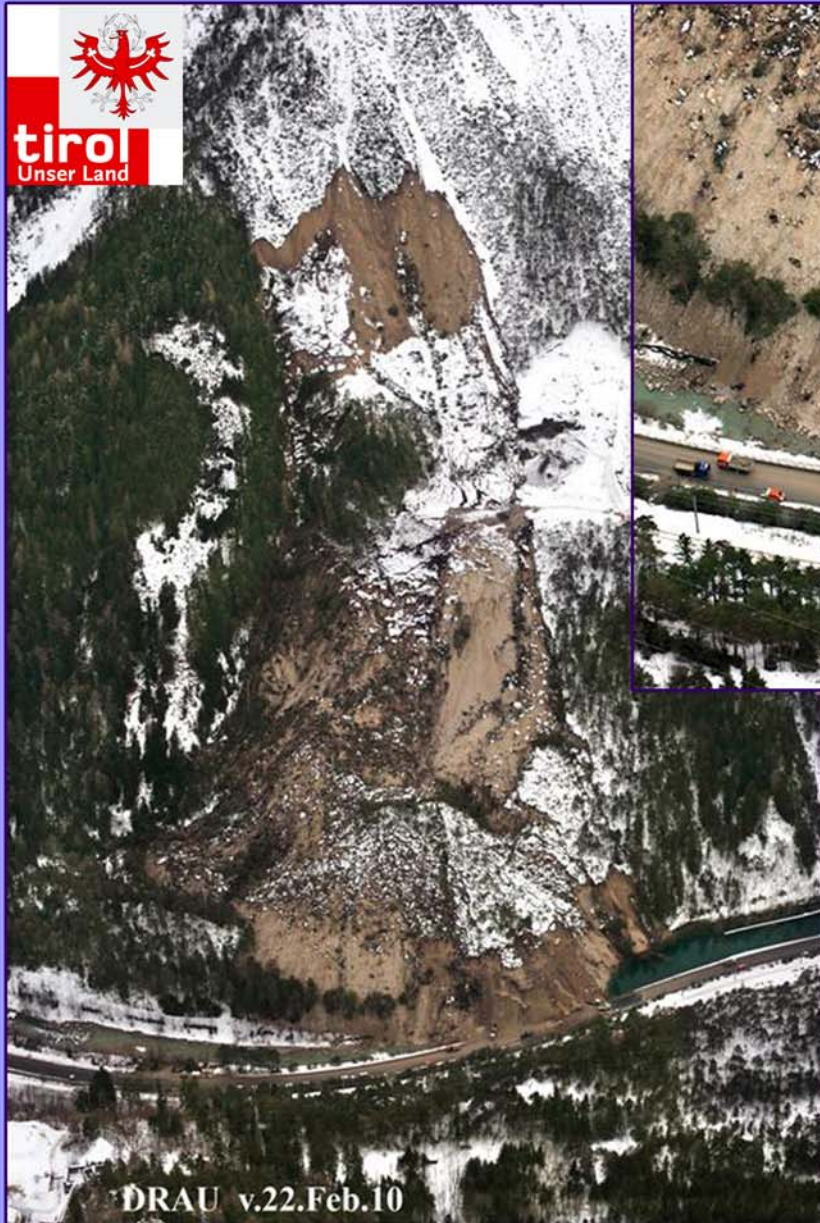

12.GEOFORUM UMHAUSEN 14.-15. OKTOBER 2010

Umschlagbild: Rutschhang Leisach / Osttirol
(Fotos: Baubezirksamt Lienz)

Es können ab sofort Vorschläge für Beiträge zu den genannten Themenkreisen eingereicht werden. Das Tagungsprogramm wird aus den eingereichten Themenvorschlägen ausgewählt und zusammengestellt.